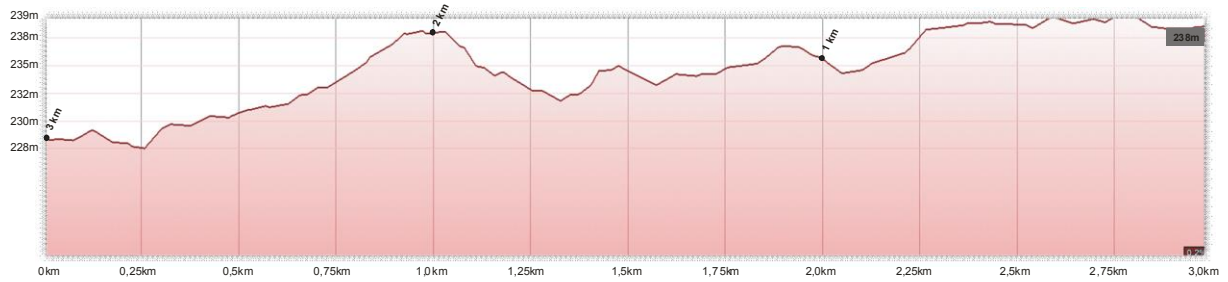

PROFIL CÍLE / FINISH PROFILE