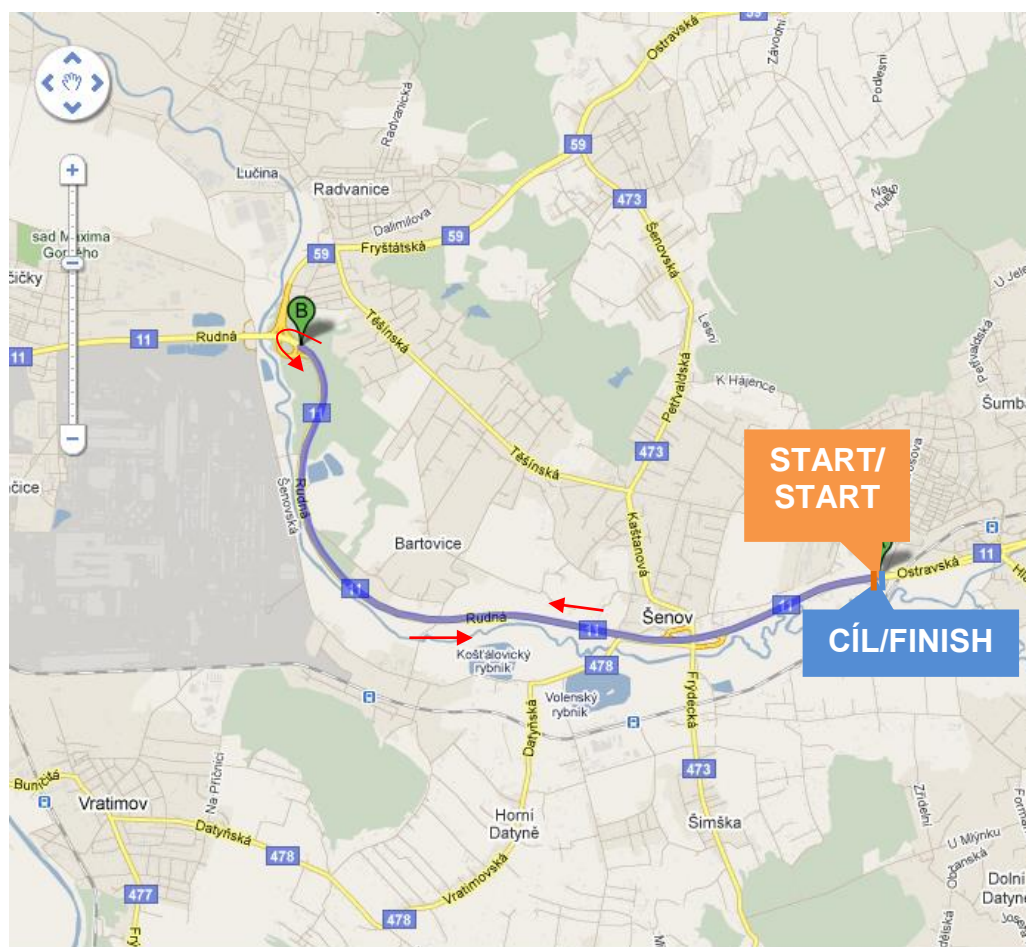

### III.1/2 etapa/stage

# HAVÍŘOV-OSTRAVA-HAVÍŘOV

28. 4. 2018; 9:30 hodin/o'clock; 13,5 km

trať/route	směr/direction	km		hodina/o'clock		
				45km/h	38km/h	34km/h
Havířov - START/START		0	13,5	9:30	9:30	9:30
Ostrava - obrátka/turn point		6,75	6,75	9:39	9:40	9:41
Havířov- CÍL/FINISH		13,5	0	9:48	9:51	9:53

### TRAŤ ZÁVODU / RACE TRACK

## MAPA CÍLOVÉHO PROSTORU / MAP OF FINISH AREA