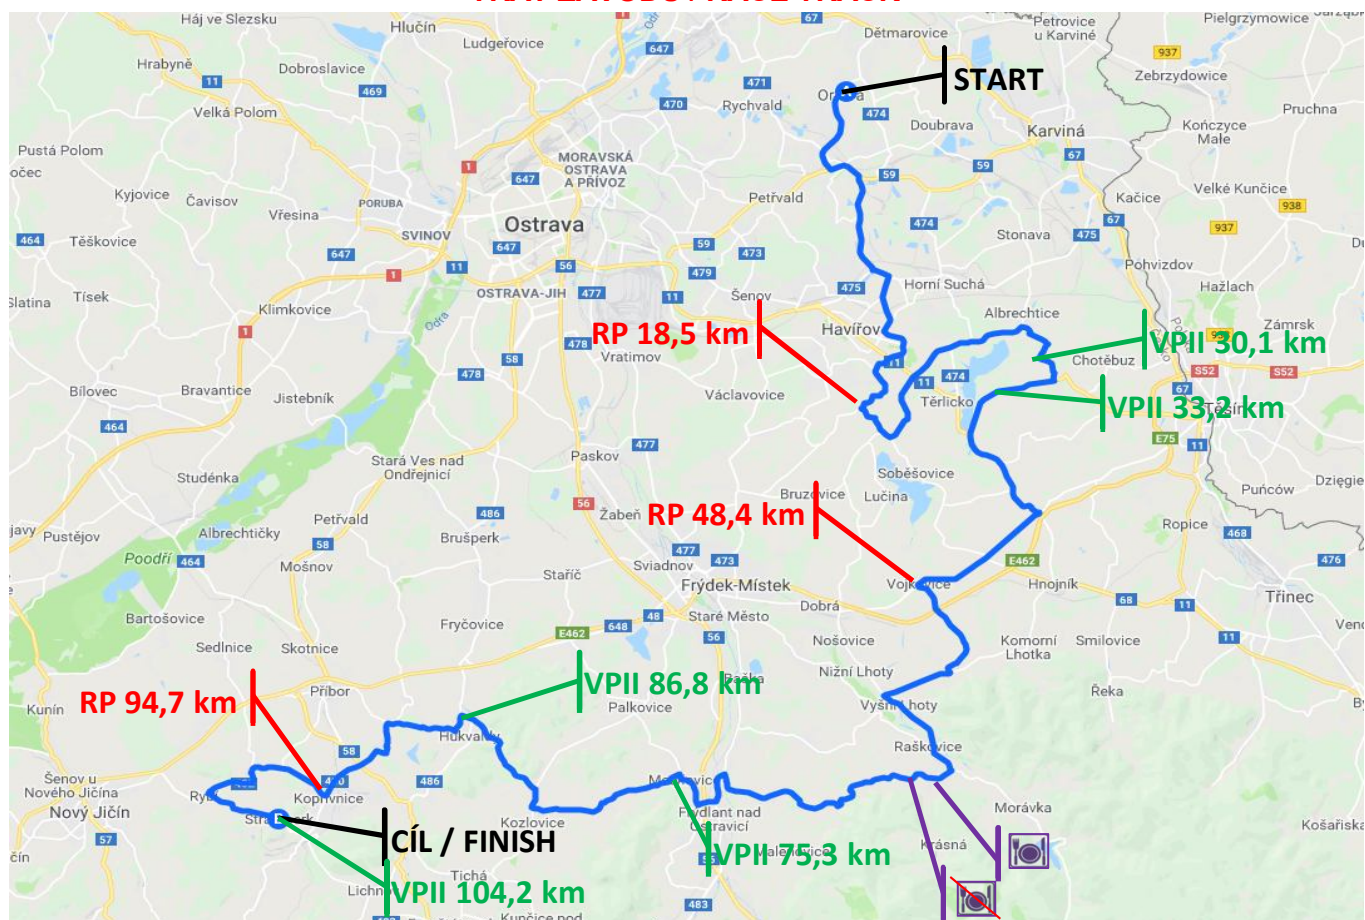

	Hájov			90,2	14	15:22	15:39
	!!! Lubina			92,8	11,4	15:26	15:43
	10 km - do cíle/to finish			94,2	10	15:28	15:46
RP	Kopřivnice			94,7	9,5	15:29	15:47
	!!! Kopřivnice			94,8	9,4	15:29	15:47
	Závišice			98,9	5,3	15:36	15:54
	5 km - do cíle/to finish			99,2	5	15:36	15:55
	!!! Rybí			100,7	3,5	15:39	15:57
VPII 	Štramberk - CÍL/FINISH			104,2	0	15:44	16:03

VPII - vrchařská prémie druhé kategorie/hill bonussecond category

RP - rychlostní prémie/speed bonus

!!! - nebezpečí/danger

> - směr/direction

TRAŤ ZÁVODU / RACE TRACK

PROFIL ZÁVODU / RACE PROFILE