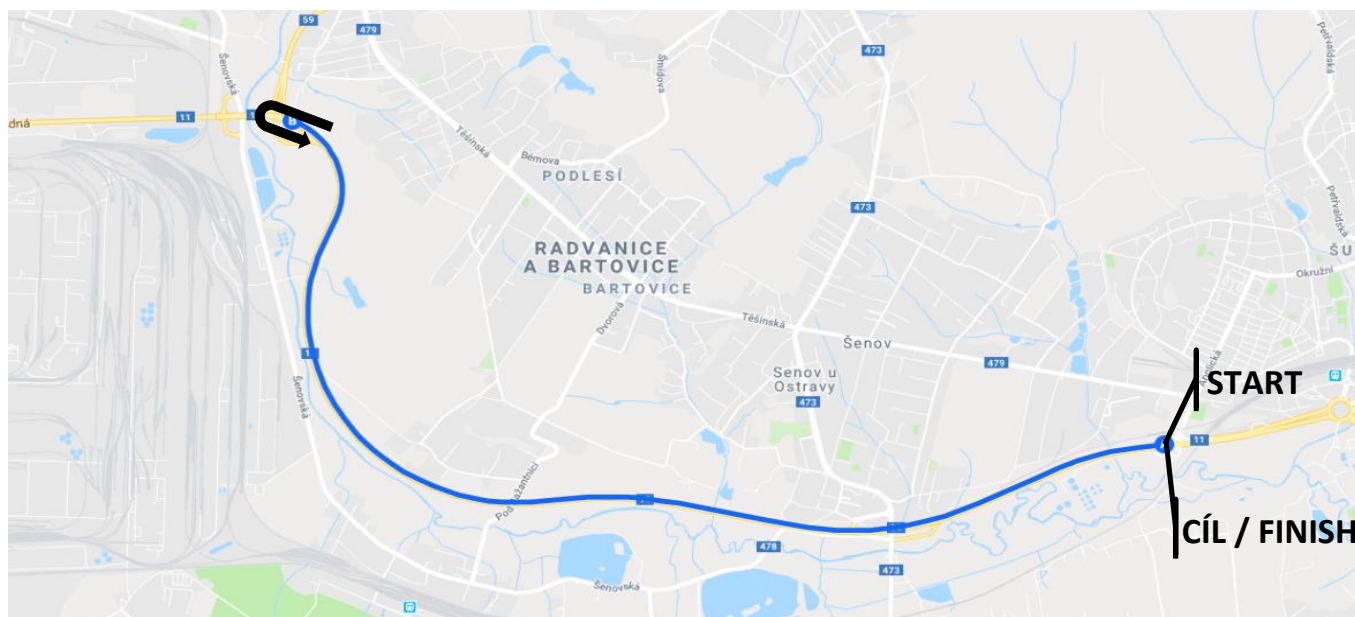

II. $1/2$ etapa / stage
HAVÍŘOV-OSTRAVA-HAVÍŘOV
 3. 5. 2019; 9:30 hodin/o'clock; 13,5 km

	trať/route	směr direction	km		hodina/o'clock		
					45km/h	38km/h	34km/h
	Havířov - START/START		0	13,5	9:30	9:30	9:30
	Ostrava - obrátka/turn point		6,75	6,75	9:39	9:40	9:41
	Havířov - CÍL/FINISH		13,5	0	9:48	9:51	9:53

TRAŤ ZÁVODU / RACE TRACK

PROFIL ZÁVODU / RACE PROFILE