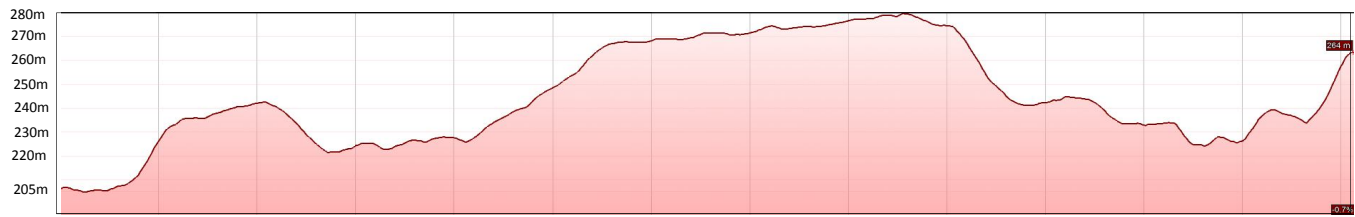

PROFIL ZÁVODU / RACE PROFILE - nájezd / raid

PROFIL ZÁVODU / RACE PROFILE - okruh / circle