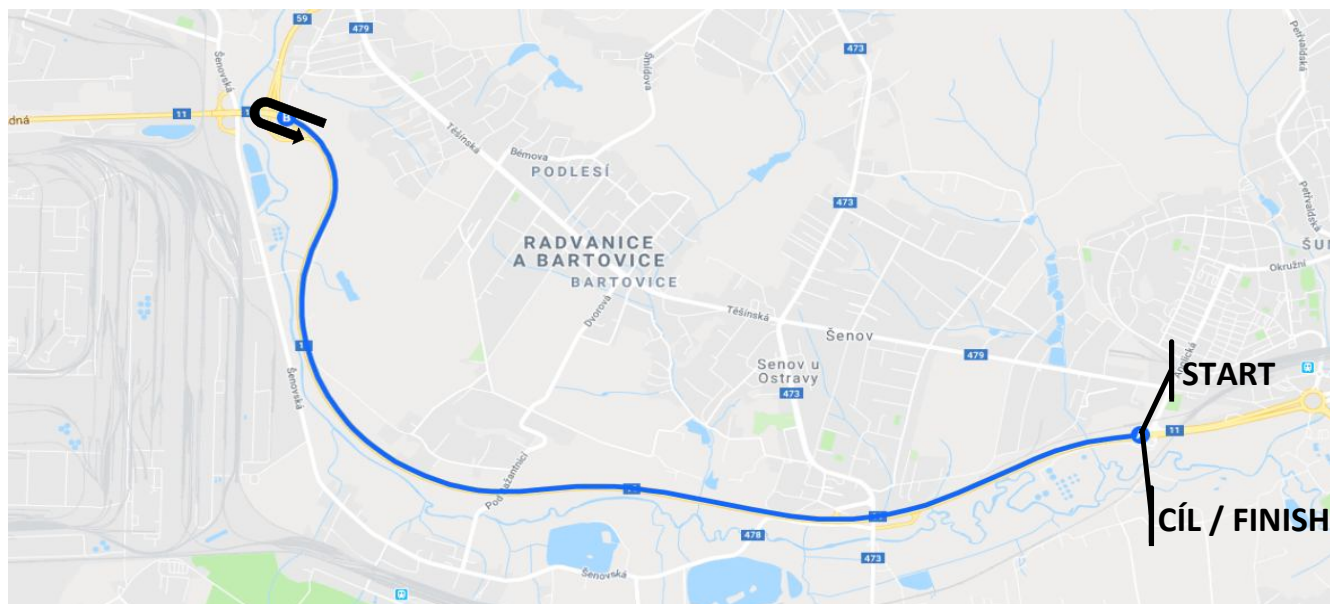

II. 1/2 etapa / stage
HAVÍŘOV-OSTRAVA-HAVÍŘOV
3. 5. 2019; 9:30 hodin/o'clock; 13,5 km

	trať/route	směr direction	km		hodina/o'clock		
					45km/h	38km/h	34km/h
	Havířov - START/START		0	13,5	9:30	9:30	9:30
	Ostrava - obrátka/turn point		6,75	6,75	9:39	9:40	9:41
	Havířov- CÍL/FINISH		13,5	0	9:48	9:51	9:53

TRAŤ ZÁVODU / RACE TRACK