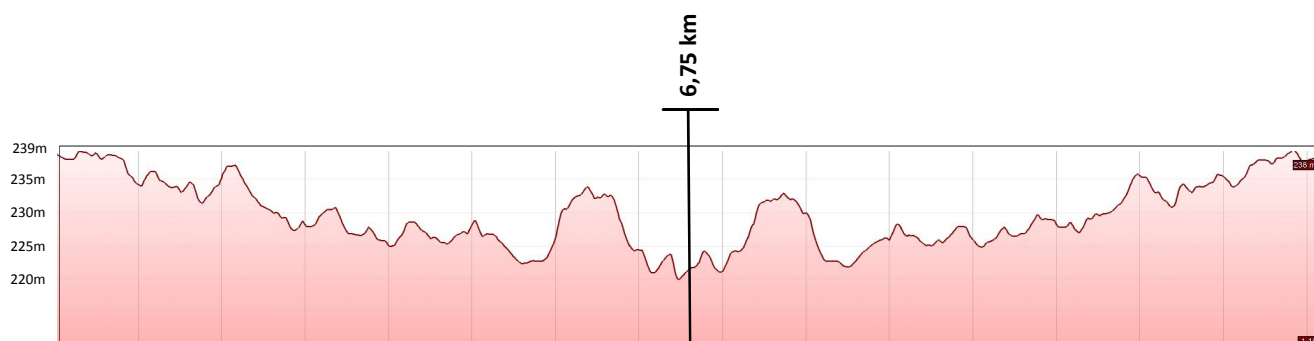

II. 1/2 etapa / stage  
**HAVÍŘOV-OSTRAVA-HAVÍŘOV**  
 3. 5. 2019; 9:30 hodin/o'clock; 13,5 km

	trať/route	směr direction	km		hodina/o'clock		
					45km/h	38km/h	34km/h
	Havířov - START/START		0	13,5	9:30	9:30	9:30
	Ostrava - obrátka/turn point		6,75	6,75	9:39	9:40	9:41
	Havířov- CÍL/FINISH		13,5	0	9:48	9:51	9:53

**TRAŤ ZÁVODU / RACE TRACK**

**PROFIL ZÁVODU / RACE PROFILE**

## CÍL / FINISH - 3 km

## MAPA STARTOVNÍHO PROSTORU / MAP OF START AREA