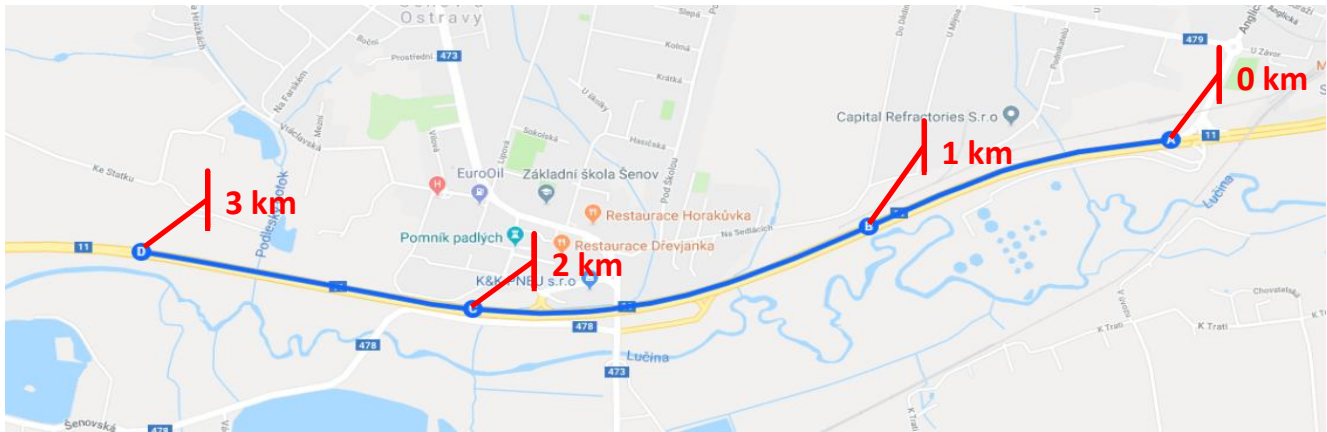

II. 1/2 etapa / stage  
**HAVÍŘOV-OSTRAVA-HAVÍŘOV**  
 3. 5. 2019; 9:30 hodin/o'clock; 13,5 km

	trať/route	směr direction	km		hodina/o'clock		
					45km/h	38km/h	34km/h
	Havířov - START/START		0	13,5	9:30	9:30	9:30
	Ostrava - obrátka/turn point		6,75	6,75	9:39	9:40	9:41
	Havířov- CÍL/FINISH		13,5	0	9:48	9:51	9:53

## CÍL / FINISH - 3 km

## MAPA CÍLOVÉHO PROSTORU / MAP OF FINISH AREA