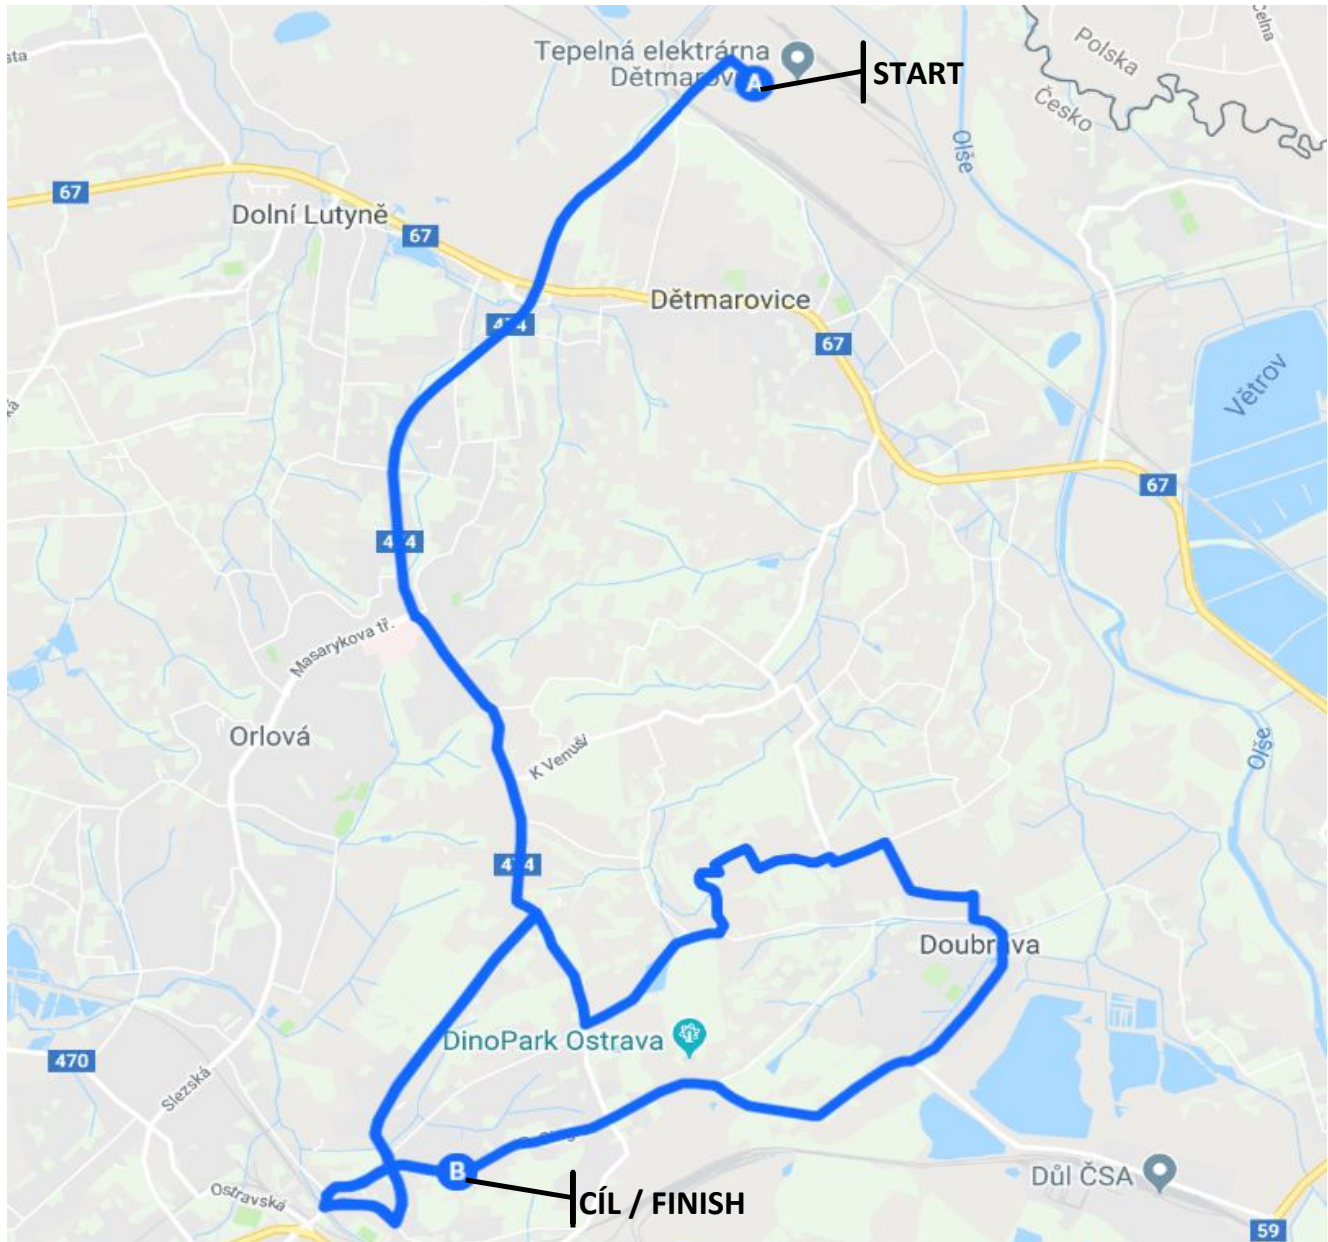

III. <sup>2</sup>/<sub>2</sub> etapa / stage  
**DĚTMAROVICE - ORLOVÁ (4 OKRUHY/4 CIRCLES)**  
**3. 5. 2019; 15:00 hodin/o'clock; 56,8 km**

	trať/route	křižovatka junction	směr direction	km		hodina/o'clock	
						38km/h	34km/h
	<b>Dětmarovice - START/START</b>			0	56,8	15:00	15:00
	Dětmarovice			0,2	56,6	15:00	15:00
	Dětmarovice (nadjezd/vijaduct)			2	54,8	15:03	15:03
	<b>!!!</b> Orlová (nemocnice/hospital)			4,2	52,6	15:06	15:07
	Orlová (zrcadla)			6,4	50,4	15:10	15:11
	Orlová (stavebniny Spurný)			8,2	48,6	15:12	15:14
	Orlová náměstí			8,7	48,1	15:13	15:15
	Orlová (Husův dům)			9,1	47,7	15:14	15:16
	Orlová (stavebniny Spurný)			9,5	47,3	15:15	15:16
	Orlová - start 1. okruhu/start 1. circle			10	46,8	15:15	15:17
	Orlová Kopaniny			10,9	45,9	15:17	15:19
	Doubrava (pekárna)			12,8	44	15:20	15:22
	Doubrava (můstek)			13,8	43	15:21	15:24
	Doubrava náměstí			14	42,8	15:22	15:24
	Doubrava (statek)			14,8	42	15:23	15:26
	Doubrava			15,2	41,6	15:24	15:26
	Doubrava (pod šachtou)			16,5	40,3	15:26	15:29
	Orlová Kopaniny			17,5	39,3	15:27	15:30
	Orlová (zrcadla)			18,2	38,6	15:28	15:32
	Orlová (stavebniny Spurný)			20	36,8	15:31	15:35
	Orlová náměstí			20,5	36,3	15:32	15:36
	Orlová (Husův dům)			21	35,8	15:33	15:37
	Orlová (stavebniny Spurný)			21,4	35,4	15:33	15:37
	Orlová - cíl 1.kola/finish 1. circle			21,7	35,1	15:34	15:38
	25 km - do cíle/to finish			31,8	25	15:50	15:56
	Orlová - cíl 2.kola/finish 2. circle			33,4	23,4	15:52	15:58
	20 km - do cíle/to finish			36,8	20	15:58	16:04
	Orlová - cíl 3.kola/finish 3. circle			45,1	11,7	16:11	16:19
	10 km - do cíle/to finish			46,8	10	16:13	16:22
	50 km - od startu/after start			50	6,8	16:18	16:28
	5 km - do cíle/to finish			51,8	5	16:21	16:31
	Orlová - CÍL/FINISH			56,8	0	16:29	16:40

## TRAŤ ZÁVODU / RACE TRACK

## MAPA CÍLOVÉHO PROSTORU / MAP OF FINISH AREA