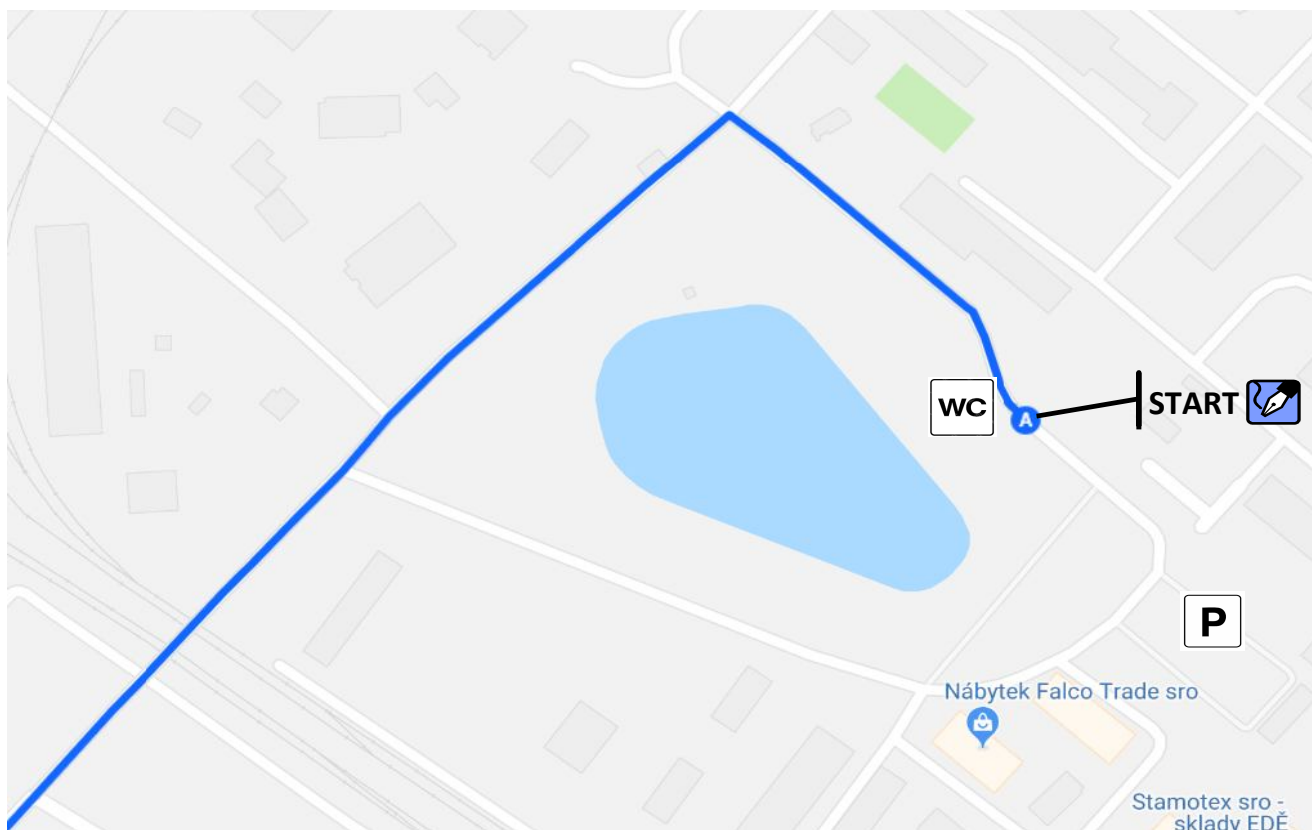

## TRAŤ ZÁVODU / RACE TRACK

## PROFIL ZÁVODU / RACE PROFILE - okruh / circle

### CÍL / FINISH - 3 km

## MAPA STARTOVNÍHO PROSTORU / MAP OF START AREA