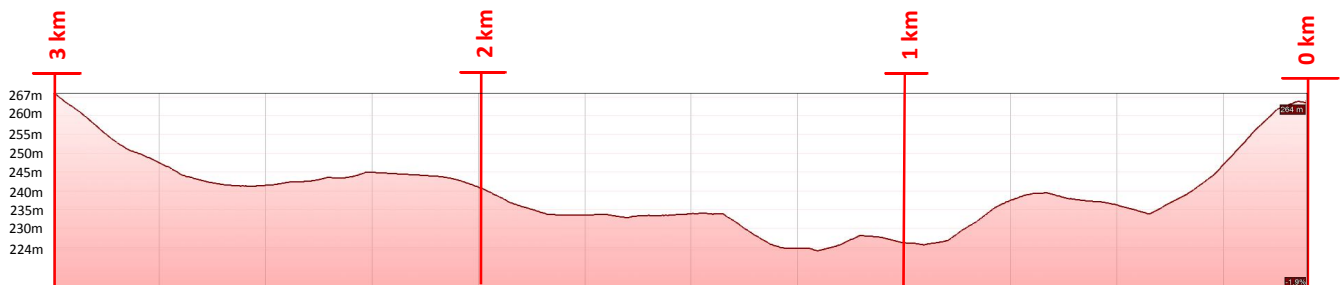

PROFIL CÍLE / FINISH PROFILE